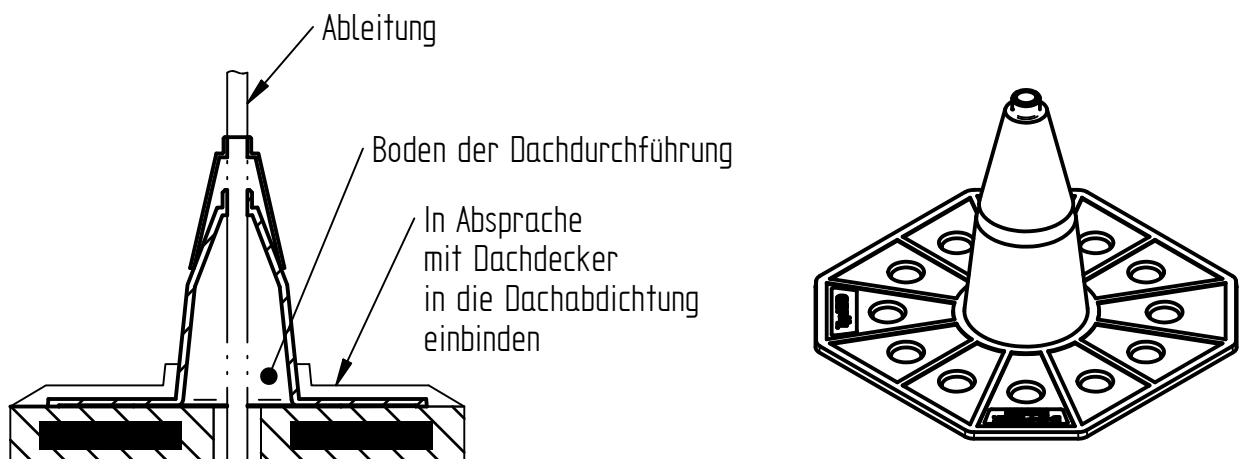

Art.-Nr.: **111 598**

Bezeichnung: Dachdurchführung Nylon-PVC, Ø 8/10/16 mm für innere Ableitungen bei Flachdächern

Leistungstext: Dachdurchführung für innere Ableitungen bei Flachdächern. Ausführung mit zusätzlicher Dichtungstülle.

Anwendung:

Verarbeitung auf dem Dach: z. B. Kleben in Heiß- oder Kaltbitumen.

Werkstoff Boden	Nylon grau
Werkstoff Dichtungstülle	PVC grau
Abmessungen Boden	150x150 mm
Befestigungslöcher	[12x] Ø 12,5 mm
Passung	Ø 8/10/16 mm
Gewicht	70 g
Verpackungseinheit	1 Stück