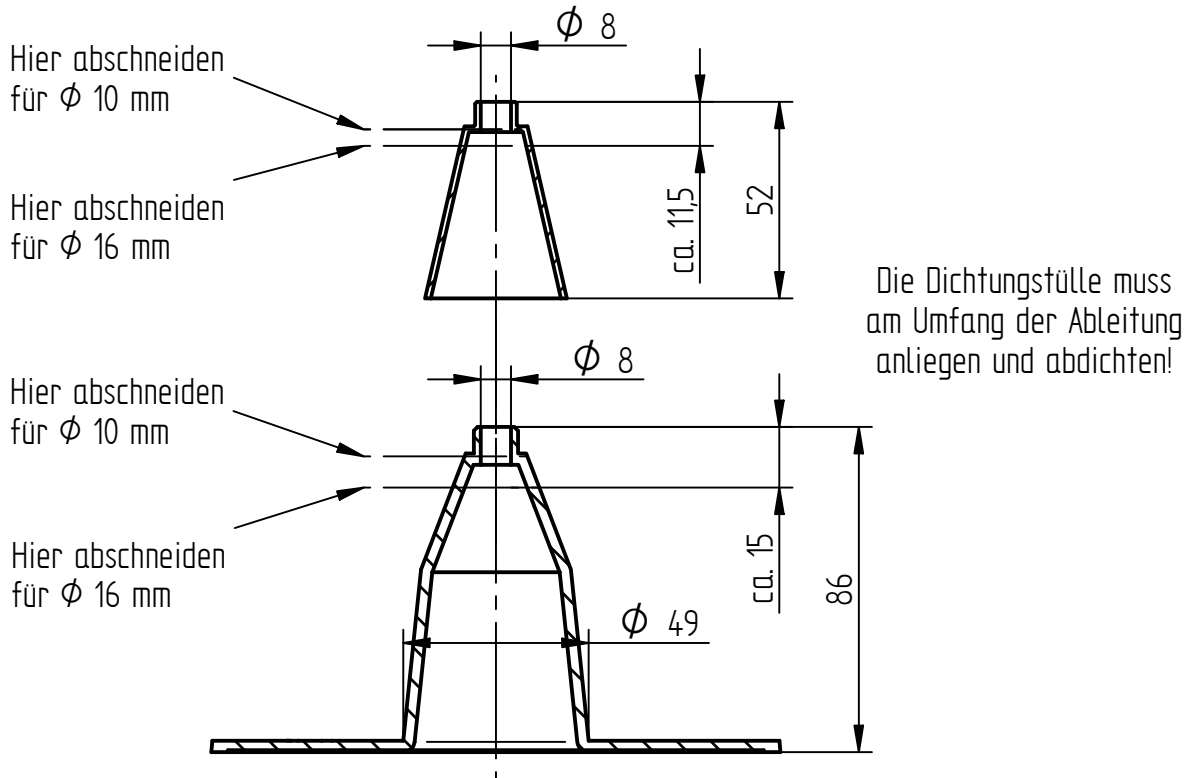

Art.-Nr.: **111 598**

Bezeichnung: Dachdurchführung Nylon-PVC, Ø 8/10/16 mm für innere Ableitungen bei Flachdächern

Leistungstext: Dachdurchführung für innere Ableitungen bei Flachdächern. Ausführung mit zusätzlicher Dichtungstülle.

Anwendung:

Verarbeitung auf dem Dach: z. B. Kleben in Heiß- oder Kaltbitumen.

Werkstoff Boden	Nylon grau
Werkstoff Dichtungstülle	PVC grau
Abmessungen Boden	150x150 mm
Befestigungslöcher	[12x] Ø 12,5 mm
Passung	Ø 8/10/16 mm
Gewicht	70 g
Verpackungseinheit	1 Stück